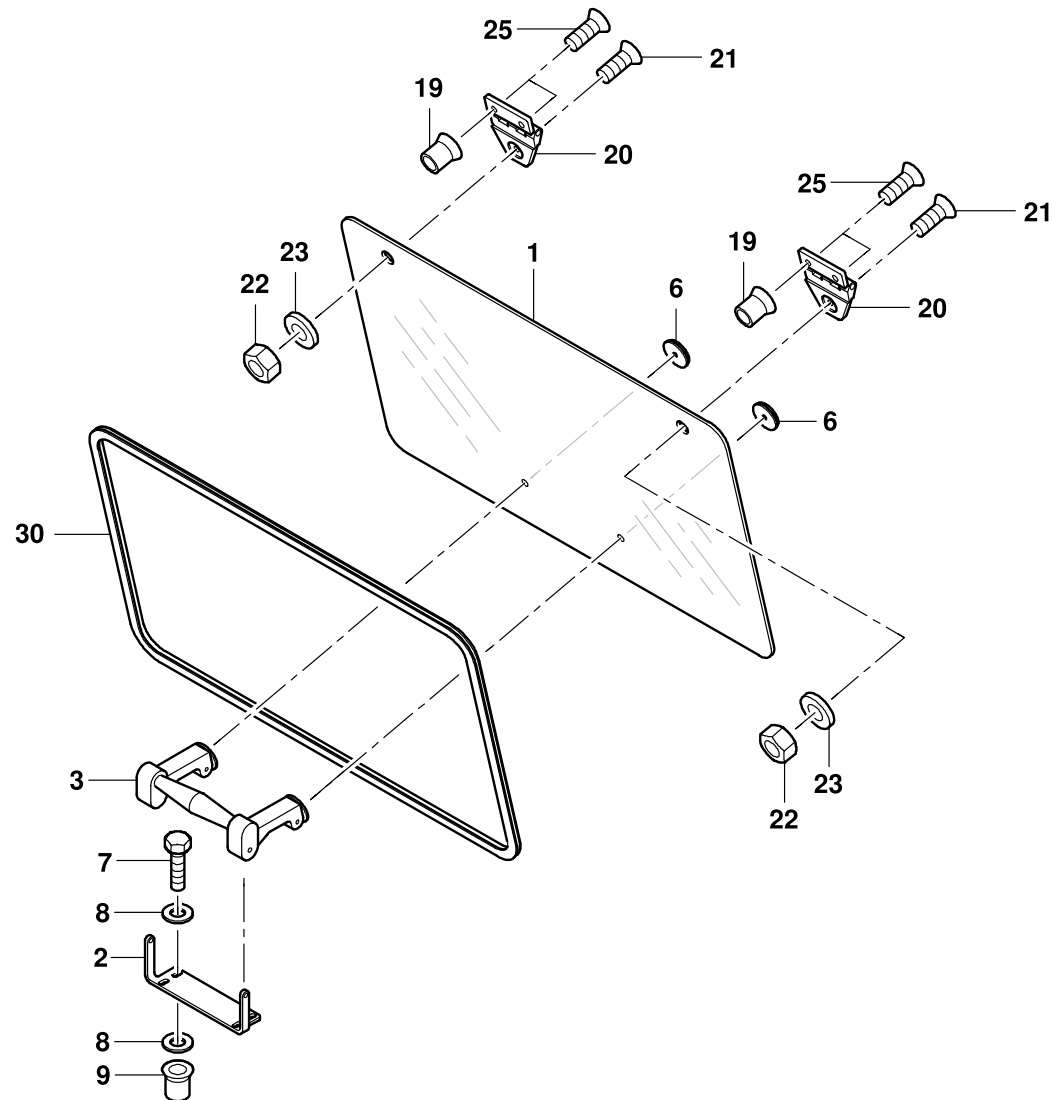

GROVE

HECKAUSSTELLFENSTER
REAR INCLINATION WINDOW

BILDTADEL
PICTORIAL DISPLAY

07.08

3090613-ETL D

1/1

GMK 3050
BE 630
G 237

3090613-D-BL01-708-0000